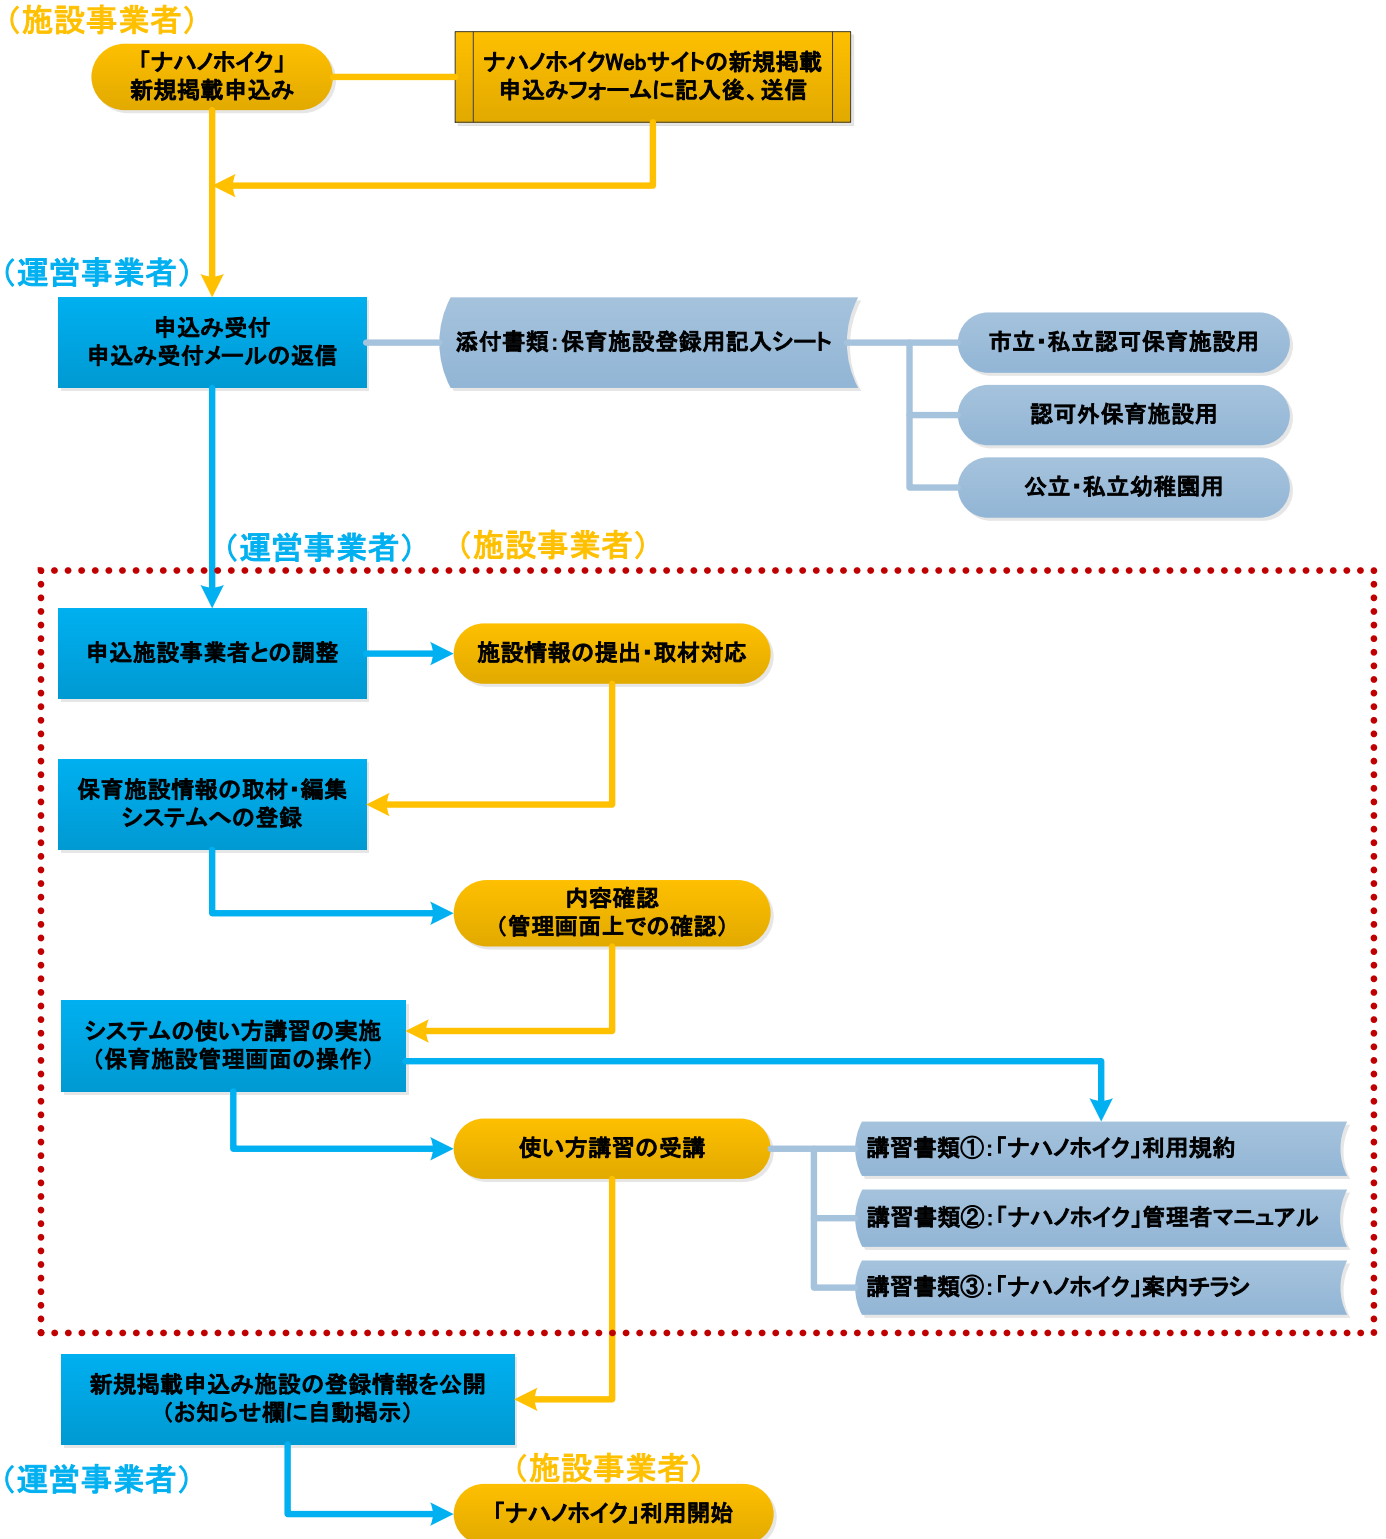

「ナハノホイク」新規施設情報掲載登録お申込みの手順

「ナハノホイク」利用規約

(1)はじめに

「ナハノホイク」は、那覇市が設置し、株式会社フラッシュ・エッジ(運営事業者)が運営しています。
「ナハノホイク」のご利用にあたり、下記の項目をお読みください。

(2)総則

- ①利用者は、本規約に従い「ナハノホイク」を利用するものとします。
- ②利用者は、「ナハノホイク」を利用する際、本規約の全ての記載内容について同意したものとみなされます。
- ③本規約ではサービス向上の為、利用規約が改善されることがあります。その際は「ナハノホイク」ホームでお知らせします。随時、確認を宜しくお願いします。

(3)「ナハノホイク」のご利用について

- ①「ナハノホイク」はインターネットを利用して行います。
- ②これらのインターネット環境は利用者自身でご準備ください。また通信費用なども利用者のご負担となっております。
- ③クッキーの取り扱いについて

(クッキーとは?)

クッキーとは、Web ページを利用したときに、ご利用のブラウザとサーバーとの間で送受信した利用履歴や入力内容などを、ご利用のコンピュータにファイルとして保存しておく仕組みです。次回同じ Web ページにアクセスすると、クッキーの情報を使って、Web サイトの運営事業者は、その利用者独自のページを表示することができます。